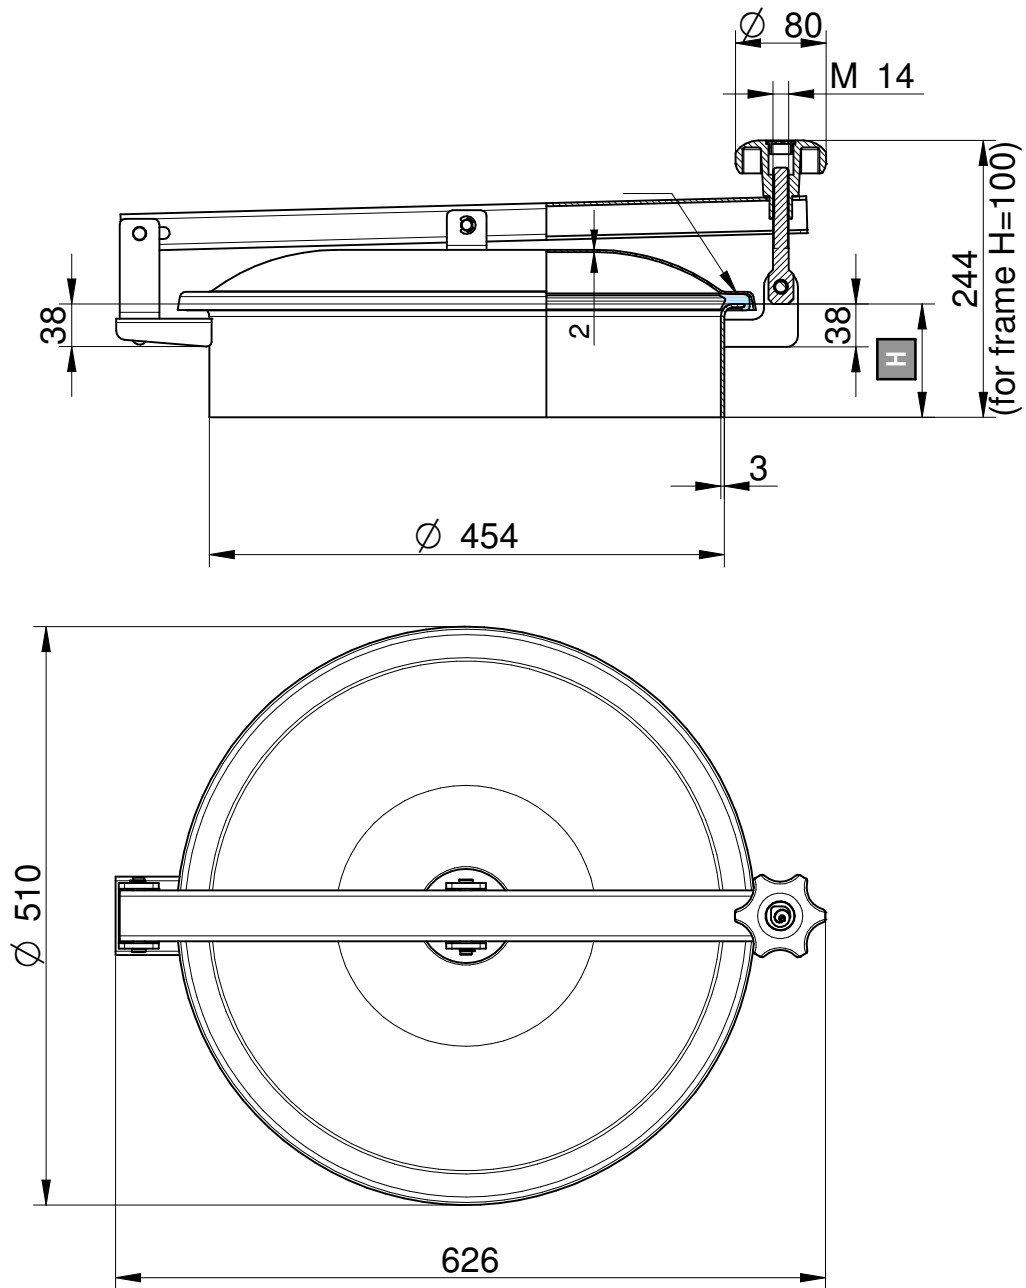

mod. TV/450

H Frame height

Mod.	H (mm)	P. max (bar)	Weight (Kg)
TV/450	100	0 / 0	12,2
TV/451	150	0 / 0	14,0
TV/452	200	0 / 0	15,8

MATERIAL: AISI 304L-14307 / AISI 316L-14404

Caratteristiche tecniche, pesi e prestazioni non sono vincolanti ed impegnativi. La Società si riserva inoltre di apportare ai prodotti le modifiche ritenute più opportune, senza alcun obbligo di preavviso.